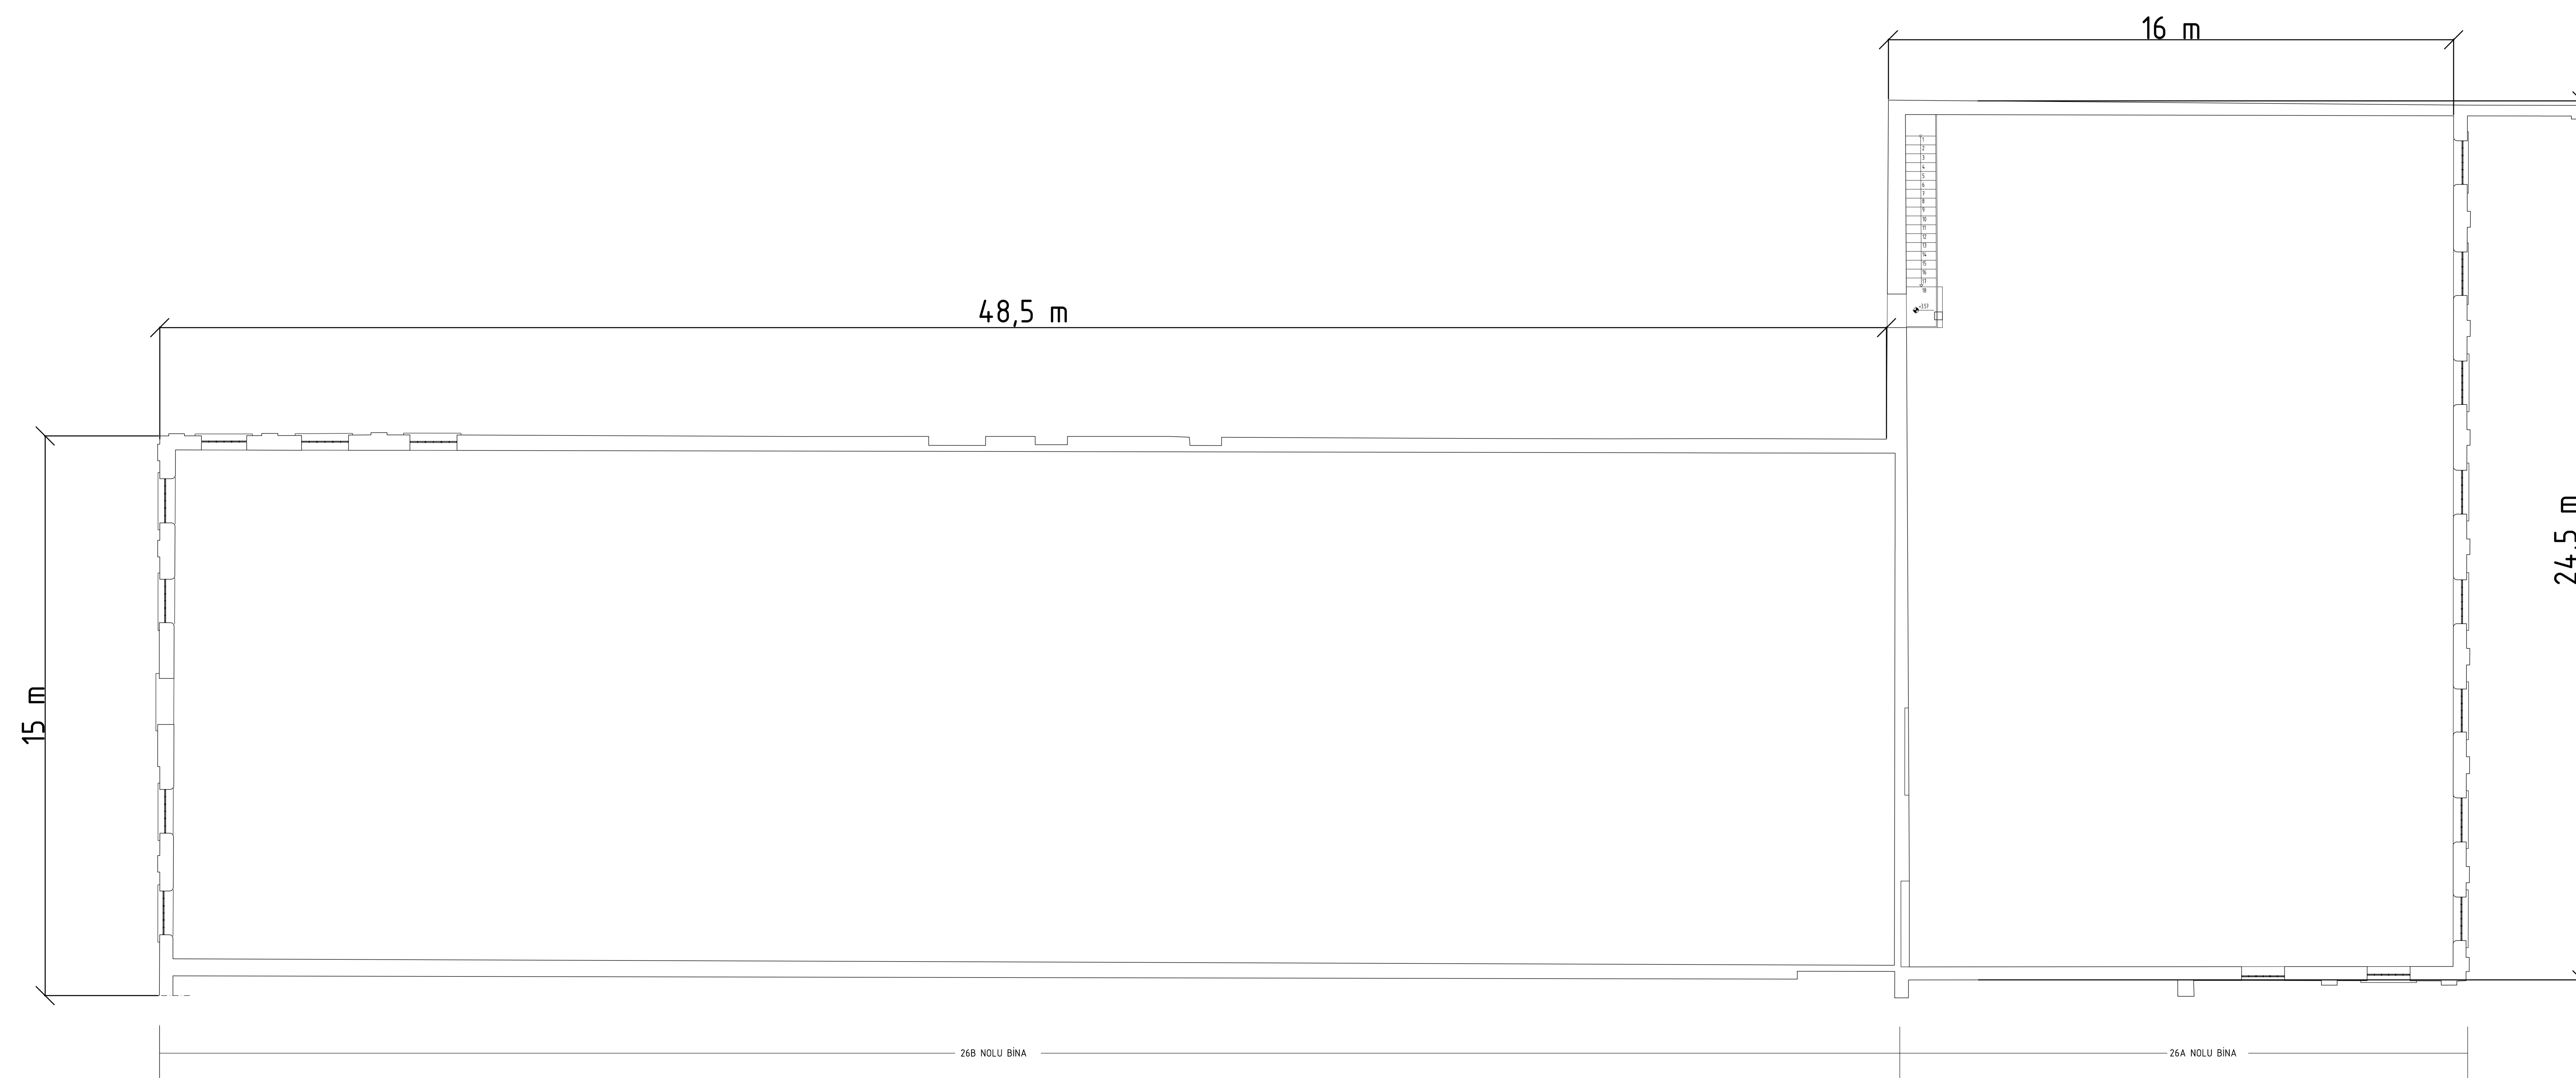

A-A KESITI

+4.50 KOTU PLANI